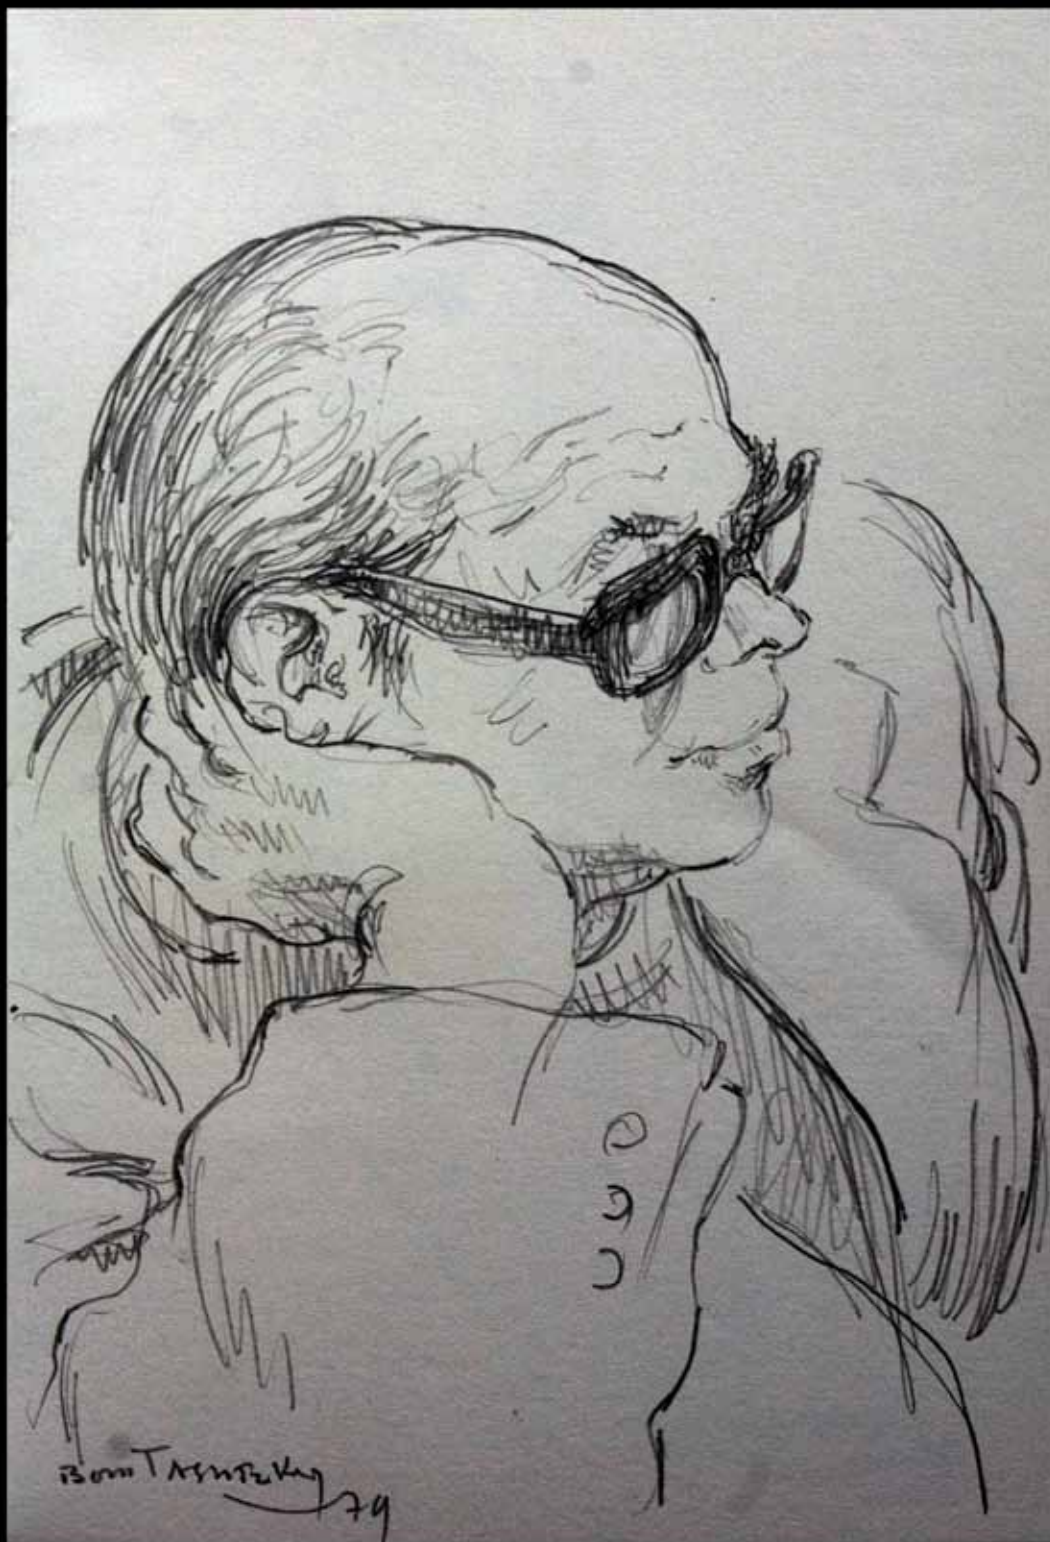

27 - Jacques Gaucheron, 1979, mine de plomb, 16,5 x 11,1 cm

28 - Jeune femme, mine de plomb, 1979, 16,5 x 11,1 cm

Boris Tseretkhi 79

29 - Personnage dans paysage d'arbres, mine de plomb, 1979, 16,5 x 11,1 cm

30 - Rivière bordée d'arbres, mine de plomb, 1979, 16,5 x 11,1 cm

31 - Jacques Gaucheron et autre personnage, 1979, mine de plomb, 16,5 x 11,1 cm

32 - Trois étudiants de profil, 1979, mine de plomb, 16,5 x 11,1 cm