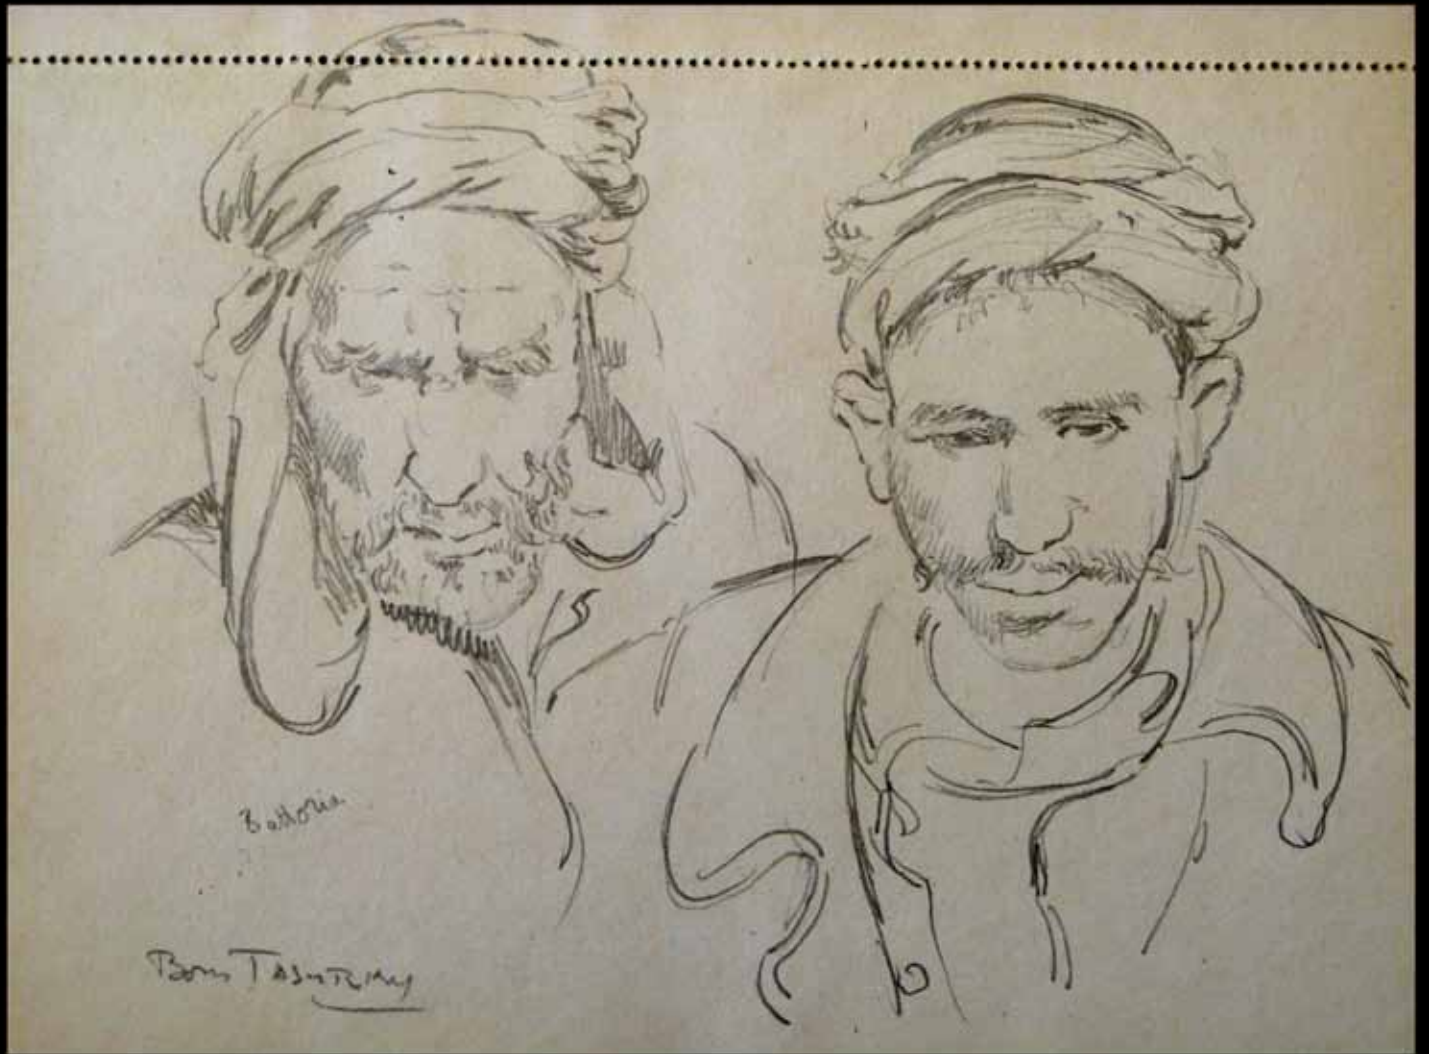

06 - Deux portraits d'hommes (Brelttacine), ND, crayon, 18 x 13 cm